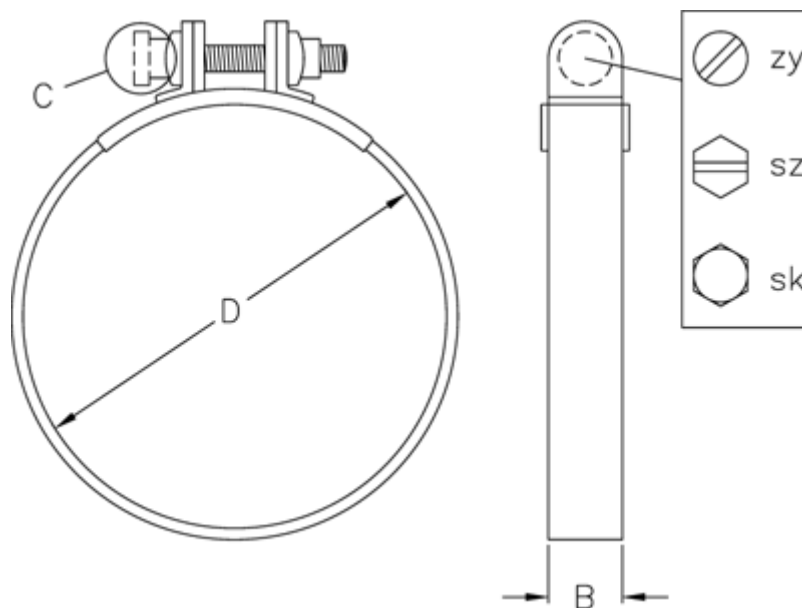

Varenummer: 02140000023
Beskrivelse: Norma slangebånd S 23/15 SZ W1

Mål

Bredde B = 15
C (Skruetype) = SZ
Diameter D = 23